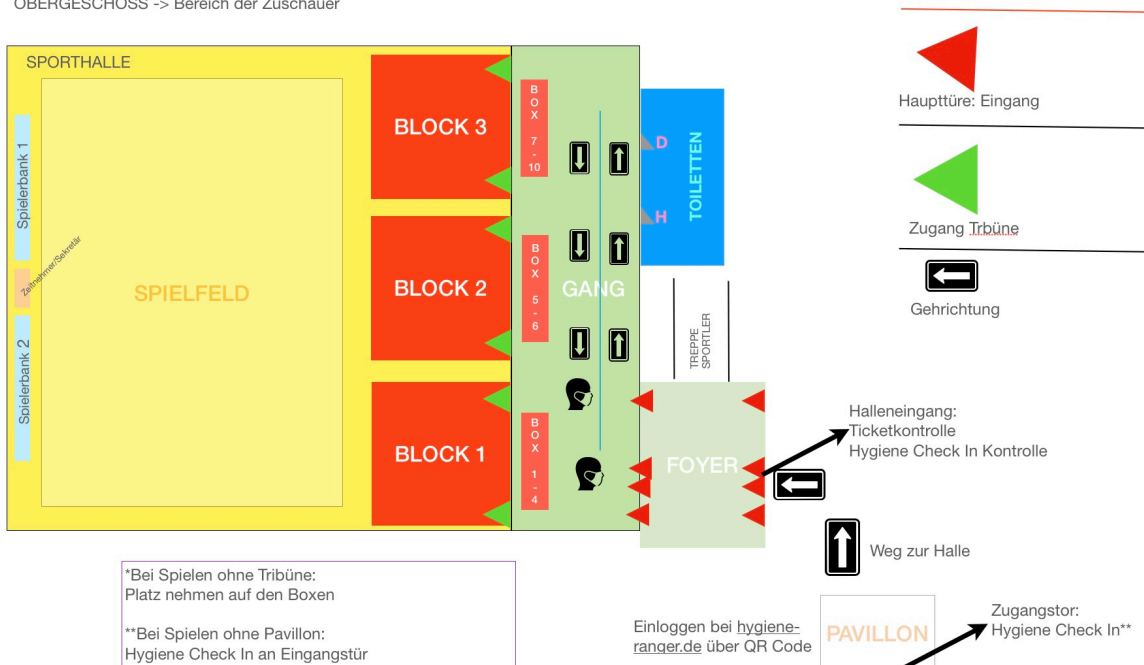

## KURZ-HYGIENE-ANLEITUNG FÜR ZUSCHAUER

Veranstaltungsort: Carl-von-Ossietzky Gesamtschule, Köln-Longerich

- > Wir befolgen die AHA Regel: Abstand - Hygiene - medizinische Maske
- > Wir gehen nur mit 3G in die Sporthalle (Test innerhalb von 24 Stunden)

- Der Zutritt zum Hallenbereich erfolgt mit Abstand, in der Halle gilt **Maskenpflicht**
- Hand-Desinfektion durchführen nach Zutritt
- Eingang nur mit Check in des QR Codes möglich

- Zuschauer verteilen sich großzügig im Zuschauerbereich und verbleiben möglichst auf ihren Plätzen
- Der Kontakt zu Sportlern in der Halle ist nicht erwünscht
- Ansammlungen vor der Halle sollen vermieden werden, an Abstände denken

OBERGESCHOSS -> Bereich der Zuschauer

## KURZ-ANLEITUNG FÜR SPORTLER

Veranstaltungsort: Carl-von-Ossietsky Gesamtschule, Köln-Longerich

- > Zugang mit **3G** (Test maximal 24 Stunden), AHA Regel: Abstand - Hygiene - Alltagsmaske.
- > Das gemeinsame Einhalten der Regeln ist alternativlos, um den Sportbetrieb aufrechtzuerhalten.